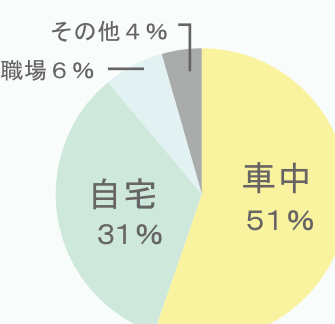

76.7MHz

エリア内人口：約65,000人
 送信所：日向市米の山
 周波数：76.7MHz 出力：20W
 スタジオ：ケーブルメディアワイワイ日向局

FMひゅうがの番組内容

基本は地元情報!!

小さな出来事でも、濃ゆ〜く取り上げさせていただきます!

- **ローカル情報** 日向市・門川町行政情報 **福祉医療情報**(休日当番医・検診・予防接種情報など)
 - イベント情報** **スーパー特売情報** **サーフィン波情報** **人物紹介** など
- 地域情報をお伝えしながら、元気な街づくりを応援します!
- **音楽番組** 最新のミュージックシーンから懐かしのオールディーズまで。
 - **災害情報** 災害時には緊急放送に切り替えて放送します。

- 「ローコスト」
- 「タイムリー」
- 「気軽さ」...

FMひゅうがは貴社の「今」のメッセージを電波に乗せて日向市・門川町の皆様へお届けするお手伝いをします。

「FMひゅうが」ラジオCMの特徴

- 1 地域限定** 地域限定の放送局だから、日向市、門川町の皆様へ向けた無駄のない、情報発信が可能です。
- 2 ローコスト** 他メディアと比べ、低予算での広告展開が可能です。
- 3 スピーディ** 音声のみのメディアのため、広告の制作時間を短縮でき、最新の情報をスピーディに伝えられます。
※最短、当日の駆け込みCM放送依頼にも対応可能です。
- 4 いつの間にか耳に** 「運転中でも」「家事の途中でも」何かをしながら、いつの間にか耳に入ってくるフレーズで、刷りこみ効果が期待できます。
- 5 非計画購買層への訴求** 外出→帰宅間の動線上の顧客に刺激と情報を与えることで来店までのハードルを下げたり、来店後のリマインド効果を期待できます。

コミュニティラジオはこんなシチュエーションで聴かれています

コミュニティラジオの聴取場所 ※エフエムやつるる調べ

車を運転しながら、作業をしながら、リラックスしながら... ラジオは生活にそっと寄り添うパートナー

FMひゅうがでは、ご予算に応じた広告プランを提供いたします。『とにかく露出を増やしたい』『こだわりをじっくり伝えたい』『1週間だけ集中してCMを流したい』『現場やイベント会場から生中継してほしい』など、貴社のご要望をお聞かせください。ご希望に沿ったプランをご提案させていただきます。